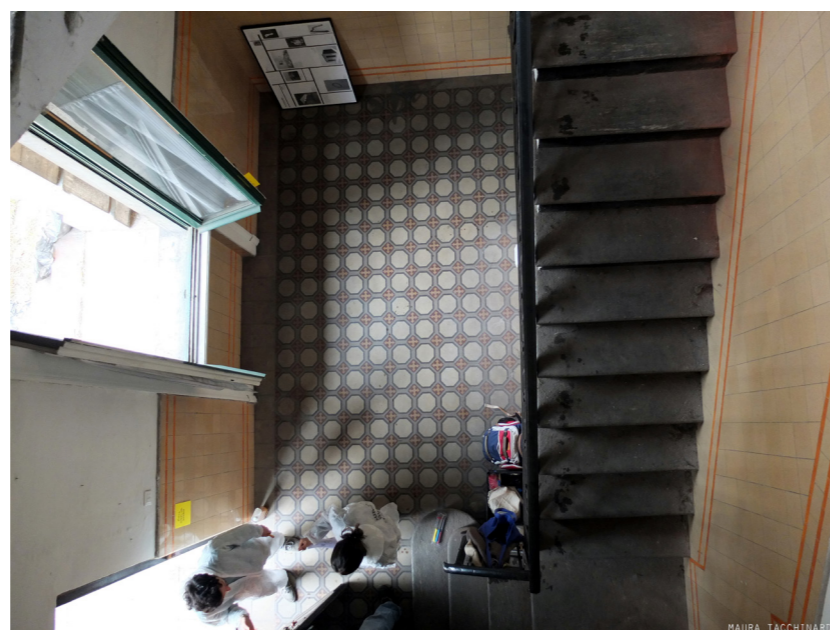

cortile interno  
ingresso Viale Molise 62

stanze piano terra

stanze piano primo

**zona 4 - LIBERTY! OSPITALITA' E SCAMBIO**  
Progetto a cura di Temporiuso.net, studenti DASTU  
Politecnico di Milano ed abitanti