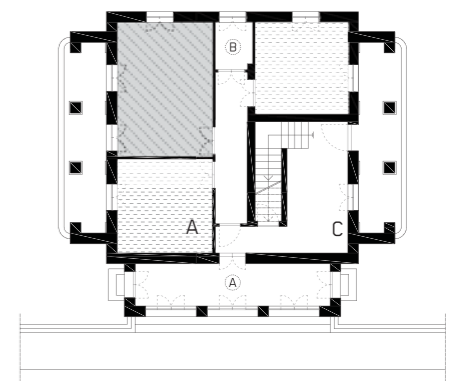

cortile interno  
ingresso Viale Molise 62

stanze piano terra

stanze piano primo

**zona 4 - LIBERTY! OSPITALITA' E SCAMBIO**  
Progetto a cura di Temporiuso.net, studenti DASTU  
Politecnico di Milano ed abitanti